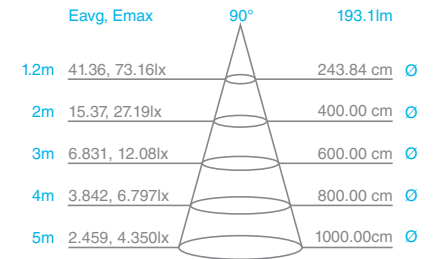

INFORMACIÓN POR COLOR

	7W			10W			12W			15W		
Tipo de Blanco	Cálido	Neutro	Frío	Cálido	Neutro	Frío	Cálido	Neutro	Frío	Cálido	Neutro	Frío
Temperatura Color	3000K	4500K	6500K	3000K	4500K	6500K	3000K	4500K	6500K	3000K	4500K	6500K
Flujo Luminoso	630lm	630lm	630lm	900lm	900lm	900lm	1080lm	1080lm	1080lm	1350lm	1350lm	1350lm
Eficiencia Lumínica	90lm/W	90lm/W	90lm/W	90lm/W	90lm/W	90lm/W	90lm/W	90lm/W	90lm/W	90lm/W	90lm/W	90lm/W

INFORMACIÓN POR POTENCIA

Potencia	7W	10W	12W	15W
Modelo	BT-55-7	BT-60-10	BT-60-12	BT-60-15
Reemplazo	60W	75W	90W	100W
Conector	E27	E27	E27	E27
Corriente	64mA	82mA	109mA	105mA
Eficiencia de Potencia	90%	90%	90%	90%
Factor de Potencia	0.5	0.5	0.5	0.5
Tiempo de Arranque	0.5 segundos	0.5 segundos	0.5 segundos	0.5 segundos
Protección	IP20	IP20	IP20	IP20
Función Dimeable	No	No	No	No
Cantidad de LED	8	8	12	14
Peso	26g	30g	36g	43g

Tamaño del Producto ø58mm x 103mm ø60mm x 113mm ø60mm x 118mm ø60mm x 118mm

7W

10W

12W

15W