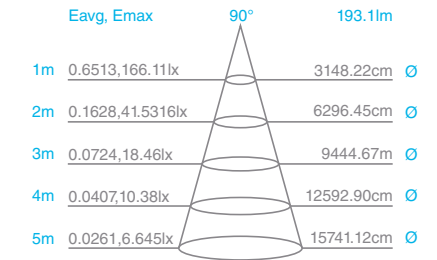

INFORMACIÓN POR COLOR

	7W			10W			12W			15W		
Tipo de Blanco	Cálido	Neutro	Frío	Cálido	Neutro	Frío	Cálido	Neutro	Frío	Cálido	Neutro	Frío
Temperatura Color	3000K	4500K	6500K	3000K	4500K	6500K	3000K	4500K	6500K	3000K	4500K	6500K
Flujo Luminoso	630lm	630lm	630lm	900lm	900lm	900lm	1080lm	1080lm	1080lm	1350lm	1350lm	1350lm
Eficiencia Lumínica	90lm/W	90lm/W	90lm/W	90lm/W	90lm/W	90lm/W	90lm/W	90lm/W	90lm/W	90lm/W	90lm/W	90lm/W

Tamaño del Producto ø58mm x 103mm ø60mm x 113mm ø60mm x 118mm ø60mm x 118mm

7W

10W

12W

15W