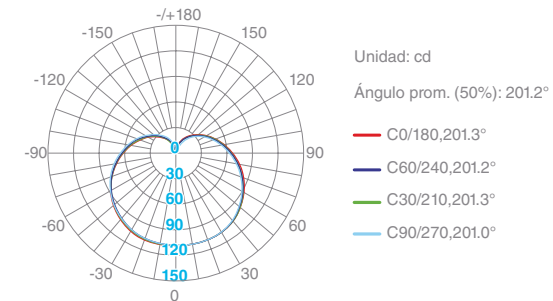

INFORMACIÓN POR COLOR

	7W			10W			12W			15W		
Tipo de Blanco	Cálido	Neutro	Frío	Cálido	Neutro	Frío	Cálido	Neutro	Frío	Cálido	Neutro	Frío
Temperatura Color	3000K	4500K	6500K	3000K	4500K	6500K	3000K	4500K	6500K	3000K	4500K	6500K
Flujo Luminoso	630lm	630lm	630lm	900lm	900lm	900lm	1080lm	1080lm	1080lm	1350lm	1350lm	1350lm
Eficiencia Lumínica	90lm/W	90lm/W	90lm/W	90lm/W	90lm/W	90lm/W	90lm/W	90lm/W	90lm/W	90lm/W	90lm/W	90lm/W

INFORMACIÓN POR POTENCIA

Potencia	7W	10W	12W	15W
Modelo	BT-55-7	BT-60-10	BT-60-12	BT-60-15
Reemplazo	60W	75W	90W	100W
Conector	E27	E27	E27	E27
Corriente	64mA	82mA	109mA	105mA
Eficiencia de Potencia	90%	90%	90%	90%
Factor de Potencia	0.5	0.5	0.5	0.5
Tiempo de Arranque	0.5 segundos	0.5 segundos	0.5 segundos	0.5 segundos
Protección	IP20	IP20	IP20	IP20
Función Dimeable	No	No	No	No
Cantidad de LED	8	8	12	14
Peso	26g	30g	36g	43g

Tamaño del Producto ø58mm x 103mm ø60mm x 113mm ø60mm x 118mm ø60mm x 118mm

7W

10W

12W

15W