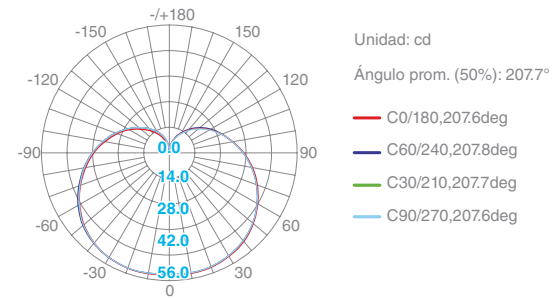

INFORMACIÓN POR COLOR

	7W			10W			12W			15W		
Tipo de Blanco	Cálido	Neutro	Frío	Cálido	Neutro	Frío	Cálido	Neutro	Frío	Cálido	Neutro	Frío
Temperatura Color	3000K	4500K	6500K	3000K	4500K	6500K	3000K	4500K	6500K	3000K	4500K	6500K
Flujo Luminoso	630lm	630lm	630lm	900lm	900lm	900lm	1080lm	1080lm	1080lm	1350lm	1350lm	1350lm
Eficiencia Lumínica	90lm/W	90lm/W	90lm/W	90lm/W	90lm/W	90lm/W	90lm/W	90lm/W	90lm/W	90lm/W	90lm/W	90lm/W

INFORMACIÓN POR POTENCIA

Potencia	7W	10W	12W	15W
Modelo	BT-55-7	BT-60-10	BT-60-12	BT-60-15
Reemplazo	60W	75W	90W	100W
Conector	E27	E27	E27	E27
Corriente	64mA	82mA	109mA	105mA
Eficiencia de Potencia	90%	90%	90%	90%
Factor de Potencia	0.5	0.5	0.5	0.5
Tiempo de Arranque	0.5 segundos	0.5 segundos	0.5 segundos	0.5 segundos
Protección	IP20	IP20	IP20	IP20
Función Dimeable	No	No	No	No
Cantidad de LED	8	8	12	14
Peso	26g	30g	36g	43g

Tamaño del Producto ø58mm x 103mm ø60mm x 113mm ø60mm x 118mm ø60mm x 118mm

7W

10W

12W

15W