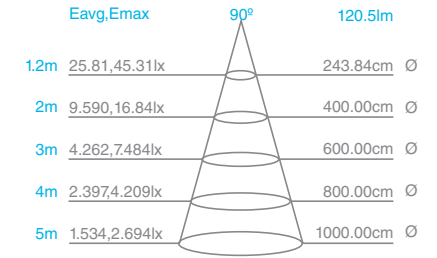

INFORMACIÓN POR COLOR

	7W			10W			12W			15W		
Tipo de Blanco	Cálido	Neutro	Frío	Cálido	Neutro	Frío	Cálido	Neutro	Frío	Cálido	Neutro	Frío
Temperatura Color	3000K	4500K	6500K	3000K	4500K	6500K	3000K	4500K	6500K	3000K	4500K	6500K
Flujo Luminoso	630lm	630lm	630lm	900lm	900lm	900lm	1080lm	1080lm	1080lm	1350lm	1350lm	1350lm
Eficiencia Lumínica	90lm/W	90lm/W	90lm/W	90lm/W	90lm/W	90lm/W	90lm/W	90lm/W	90lm/W	90lm/W	90lm/W	90lm/W

INFORMACIÓN POR POTENCIA

Potencia	7W	10W	12W	15W
Modelo	BT-55-7	BT-60-10	BT-60-12	BT-60-15
Reemplazo	60W	75W	90W	100W
Conector	E27	E27	E27	E27
Corriente	64mA	82mA	109mA	105mA
Eficiencia de Potencia	90%	90%	90%	90%
Factor de Potencia	0.5	0.5	0.5	0.5
Tiempo de Arranque	0.5 segundos	0.5 segundos	0.5 segundos	0.5 segundos
Protección	IP20	IP20	IP20	IP20
Función Dimeable	No	No	No	No
Cantidad de LED	8	8	12	14
Peso	26g	30g	36g	43g

Tamaño del Producto ø58mm x 103mm ø60mm x 113mm ø60mm x 118mm ø60mm x 118mm

7W

10W

12W

15W