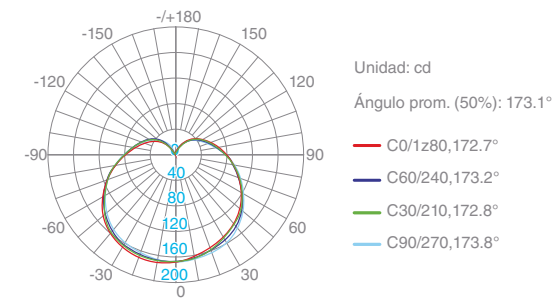

INFORMACIÓN POR COLOR

	7W			10W			12W			15W		
Tipo de Blanco	Cálido	Neutro	Frío	Cálido	Neutro	Frío	Cálido	Neutro	Frío	Cálido	Neutro	Frío
Temperatura Color	3000K	4500K	6500K	3000K	4500K	6500K	3000K	4500K	6500K	3000K	4500K	6500K
Flujo Luminoso	630lm	630lm	630lm	900lm	900lm	900lm	1080lm	1080lm	1080lm	1350lm	1350lm	1350lm
Eficiencia Lumínica	90lm/W	90lm/W	90lm/W	90lm/W	90lm/W	90lm/W	90lm/W	90lm/W	90lm/W	90lm/W	90lm/W	90lm/W

Tamaño del Producto ø58mm x 103mm ø60mm x 113mm ø60mm x 118mm ø60mm x 118mm

7W

10W

12W

15W