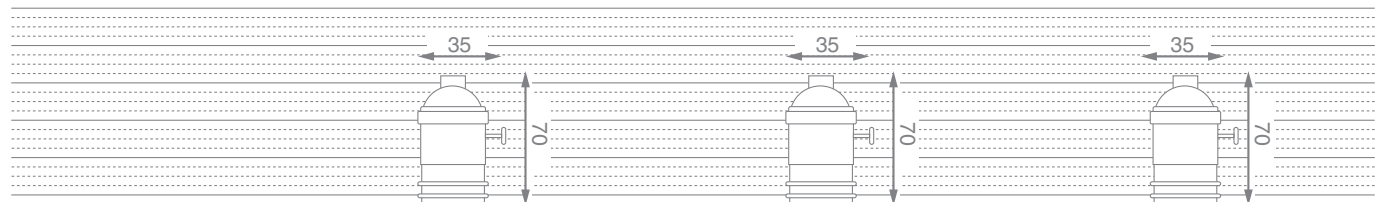

Potencia		60W Máx	60W Máx	60W Máx
Modelo		PLV-VIN-P-E27-BR	PLV-VIN-P-E27-BB	PLV-VIN-P-E27-CO
Conector		E27	E27	E27
Corriente		4A Máx	4A Máx	4A Máx
Color		Bronce Brillante	Bronce	Cobre
Master	Tamaño	59,5x28x19cm	59,5x28x19cm	59,5x28x19cm
	Cantidad	100pcs	100pcs	100pcs
Código	Unit (74283255)+	7428325572027	7428325572010	7428325572003
	Master (74283255)+	74283255720274	74283255720106	74283255720038