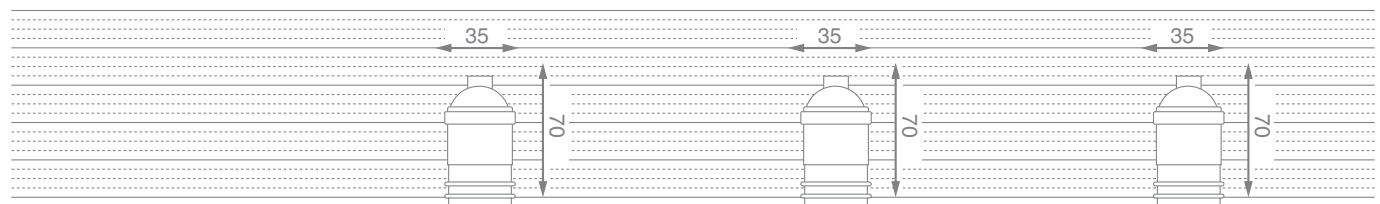

MACROLED®

Potencia		60W Máx	60W Máx	60W Máx
Modelo		PLV-VIN-E27-BR	PLV-VIN-E27-BB	PLV-VIN-E27-CO
Conector		E27	E27	E27
Corriente		4A Máx	4A Máx	4A Máx
Color		Bronce Brillante	Bronce	Cobre
Master	Tamaño	47X42X10cm	47X42X10cm	47X42X10cm
	Cantidad	100pcs	100pcs	100pcs
Código	Unit (74283255)+	7428325571983	7428325571990	7428325571976
	Master (74283255)+	74283255719834	74283255719902	74283255719766