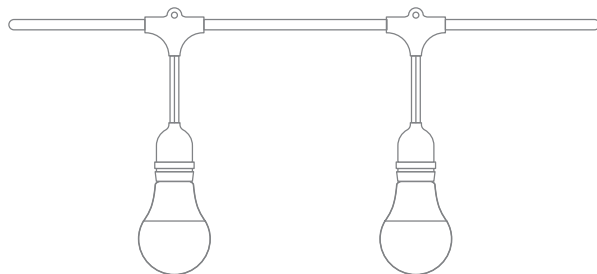

## Guirnalda IP66

Ficha Técnica

- Guirnalda E27 5m
- Guirnalda E27 10m

<b>Modelo</b>	GUIR-5MT-E27	GUIR-10MT-E27	
<b>Largo</b>	5m	10m	
<b>Cantidad de conectores</b>	10 Conectores E27	20 Conectores E27	
<b>Tensión</b>	AC250V	AC250V	
<b>Potencia Máxima</b>	700W Máximo	700W Máximo	
<b>Protección IP</b>	IP66	IP66	
<b>Peso</b>	1.25kg	2.437kg	
<b>Master</b>	<b>Tamaño</b>	61.5x37.5x25cm	65.5x45.5x23cm
	<b>Cantidad</b>	10pcs	8pcs
<b>Código</b>	<b>Unitario</b>	7428325569997	7428325570009
	<b>Master</b>	74283255699976	74283255700092

Ojal de colgado.

Plug extensor

E27 capucha estanca