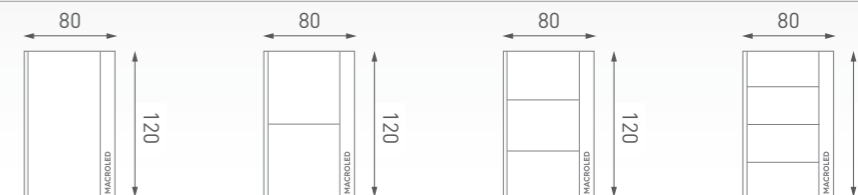

TOKIO

1 A 4 Puntos - Smart y Pulsador

ESCANEA EL CÓDIGO PARA VER LOS PRODUCTOS

MACROLED®

TODOS LOS MODELOS INCLUYEN CAPACITOR

DIMENSIONES

Valores expresados en mm

CARACTERÍSTICAS

	1 Punto	2 Puntos	3 Puntos	4 Puntos
Tensión	AC100-240V	AC100-240V	AC100-240V	AC100-240V
Frecuencia	50/60Hz	50/60Hz	50/60Hz	50/60Hz
Corriente	7A	7A	7A	7A
Potencia	1400W	1400W	1400W	1400W
Canales con pulsador	1	2	3	4
Indicador luminoso	SI	SI	SI	SI
Capacitor	4.5uF 275V / 310V / 350V			
Modo de conectividad	Bluetooth + WiFi	Bluetooth + WiFi	Bluetooth + WiFi	Bluetooth + WiFi
Chip	TUYA	TUYA	TUYA	TUYA
Tipo de Red	WiFi 2.4GHz	WiFi 2.4GHz	WiFi 2.4GHz	WiFi 2.4GHz
Funciones	Control remoto ON/OFF / Temporizador / Automatización de encendido por horarios / Control de Indicador Luminoso			
Tamaño	120x80x43	120x80x43	120x80x43	120x80x43
Peso	135g	135g	135g	135g
Material de Tapa	PC	PC	PC	PC
Color de carcasa	Blanco / Negro	Blanco / Negro	Blanco / Negro	Blanco / Negro
Proteccion IP / IK	IP20 / IK06	IP20 / IK06	IP20 / IK06	IP20 / IK06

	1 Punto	2 Puntos	3 Puntos	4 Puntos
SKU Blanco	TOKIO-S-1CH-B	TOKIO-S-2CH-B	TOKIO-S-3CH-B	TOKIO-S-4CH-B
EAN13	7428325589858	7428325589865	7428325589872	7428325589889
SKU Negro	TOKIO-S-1CH-N	TOKIO-S-2CH-N	TOKIO-S-3CH-N	TOKIO-S-4CH-N
EAN13	7428325589858	7428325589902	7428325589919	7428325589926