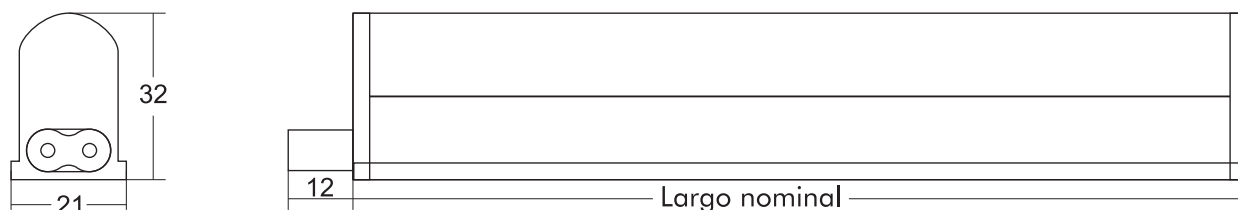

## VENTAJAS

Fácil de conectar e instalar mediante grampas en la superficie deseada. Se pueden interconectar hasta 8 listones sin necesidad de realizar conexiones adicionales. Doble aislación para mayor seguridad.

## DIMENSIONES